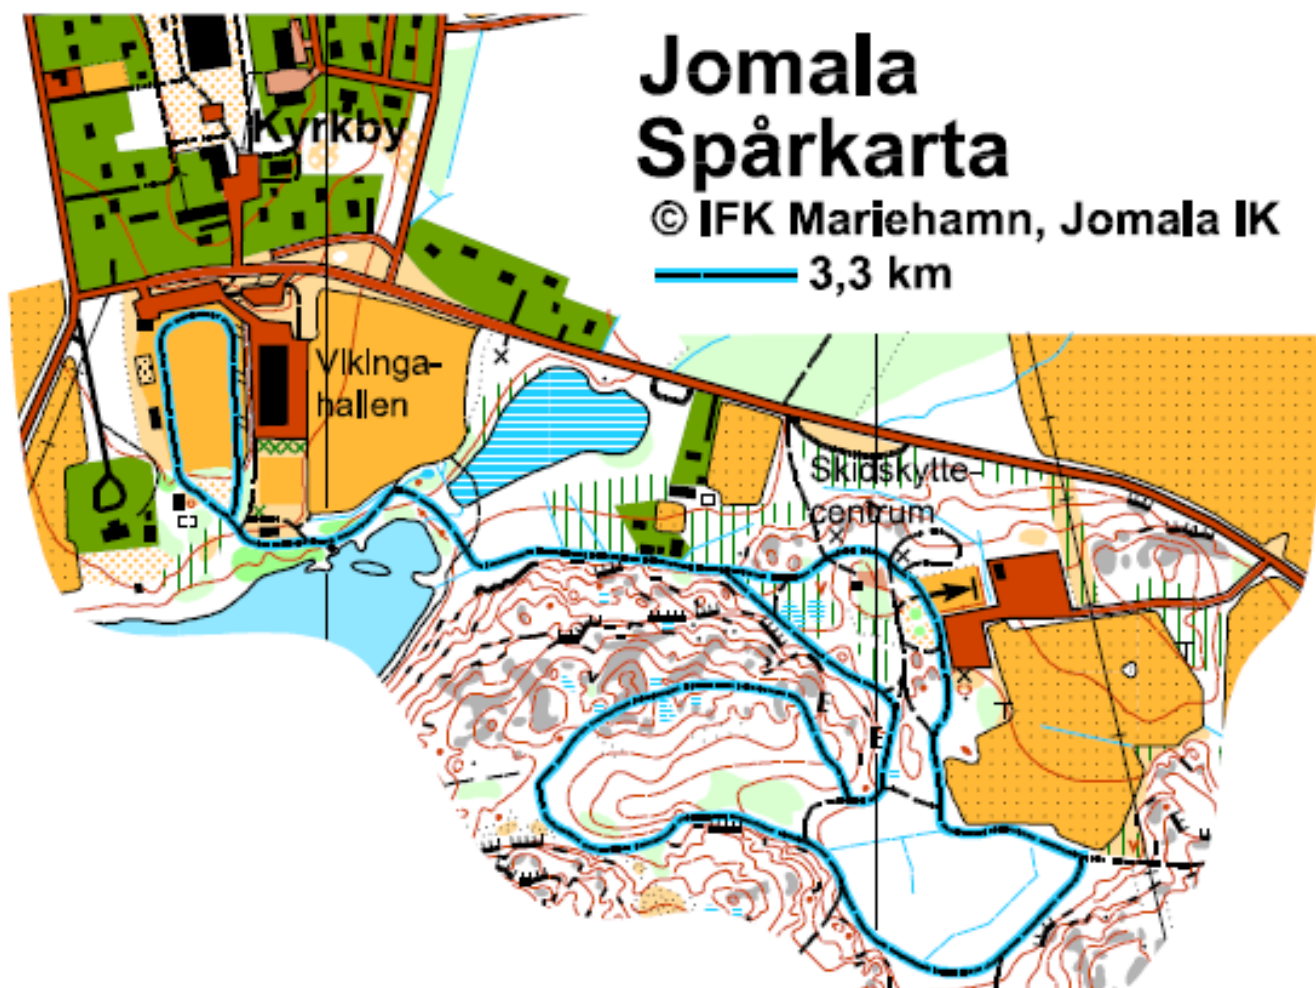

Information:

www.idrott.aland.fi/skidningaland/

Ulf Fellman tel: 0457 342 16 06

Inkvartering:

Käringsundsbyn

www.karingsund.ax

Banor:

Tävlingen skidas på en 600 meters slinga belagd med konstsnö i anslutning till skjutvallen